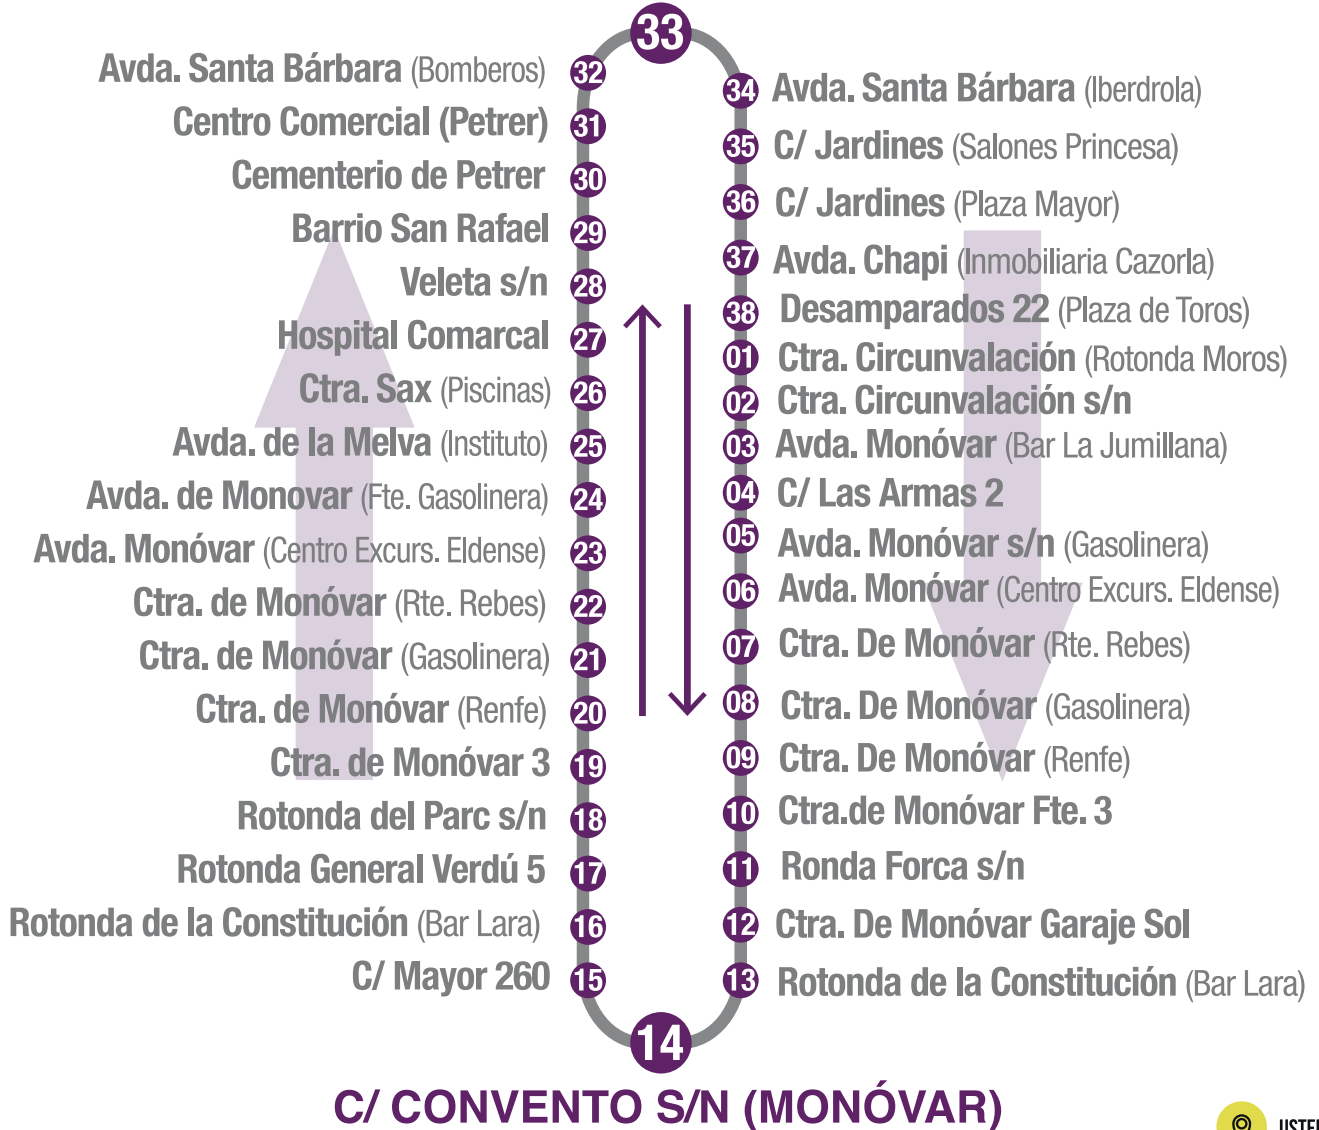

## SANTA BÁRBARA S/N - MUEBLES LOZANO (ELDA)

## HORARIOS

### SALIDAS Muebles Lozano (ELDA)

07:00-08:00-09:00-10:00\*  
 11:00-12:00-13:00-14:00\*  
 15:00-16:00\*\*-17:00\*-18:00  
 19:00-20:00\*

\*SALIDAS DESDE CENTRO COMERCIAL  
 \*\* LOS SÁBADOS ESTA EXPEDICIÓN PASA POR EL CEMENTERIO

### SALIDAS C/ Convento (MONÓVAR)

07:30-08:30-09:30\*-10:30  
 11:30-12:30-13:30\*-14:30  
 15:30-16:30\*\*\*-17:30-18:30  
 19:30\*-20:30

\*SALIDAS CON PASO POR CENTRO COMERCIAL  
 \*\* LOS SÁBADOS ESTA EXPEDICIÓN PASA POR EL CEMENTERIO