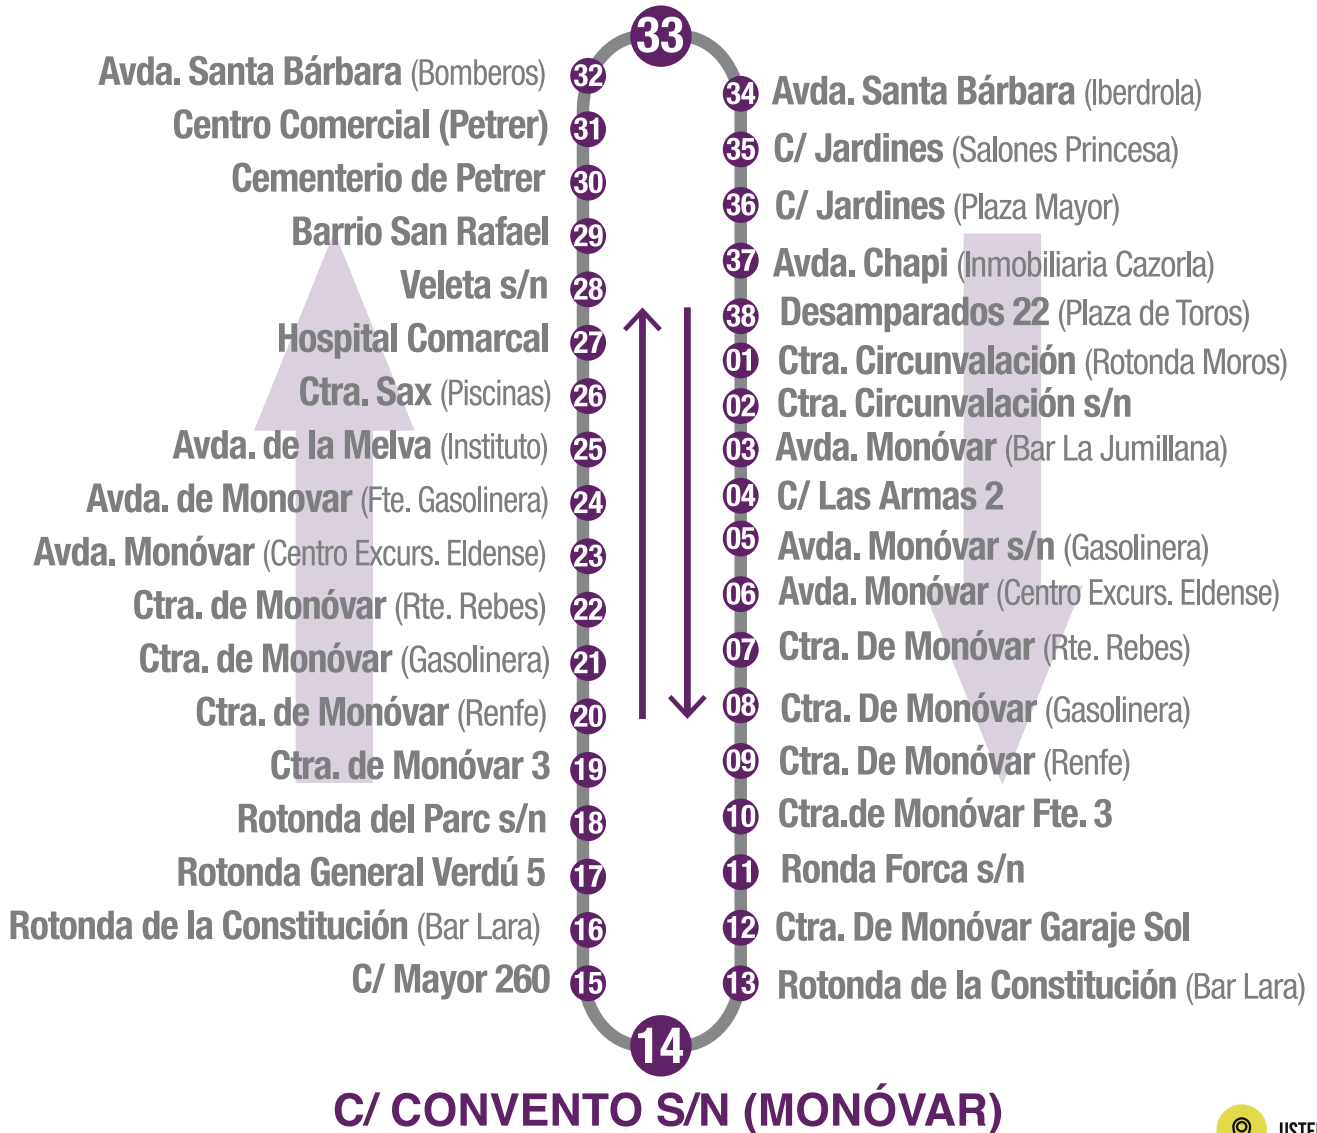

SANTA BÁRBARA S/N - MUEBLES LOZANO (ELDA)

HORARIOS

	SALIDAS Muebles Lozano (ELDA)	SALIDAS C/ Convento (MONÓVAR)
Laborables	07:00 - 08:00 - 09:00 - 10:00* 11:00 - 14:00* - 15:00 - 16:00* 17:00 - 18:00 - 19:00	07:30 - 08:30 - 09:30* - 10:30 11:30 - 14:30 - 15:30 - 16:30* 17:30 - 18:30 - 19:30
Sábado	08:00 - 09:00 - 10:00** 15:00 - 16:00 - 17:00	08:30 - 09:30 - 10:30** 15:30 - 16:30 - 17:30
Domingos y Festivos	12:00** - 16:00	12:30** - 16:30
	*SALIDAS DESDE CENTRO COMERCIAL ** ESTA EXPEDICIÓN PASA POR EL CEMENTERIO	*SALIDAS CON PASO CENTRO COMERCIAL ** ESTA EXPEDICIÓN PASA POR EL CEMENTERIO