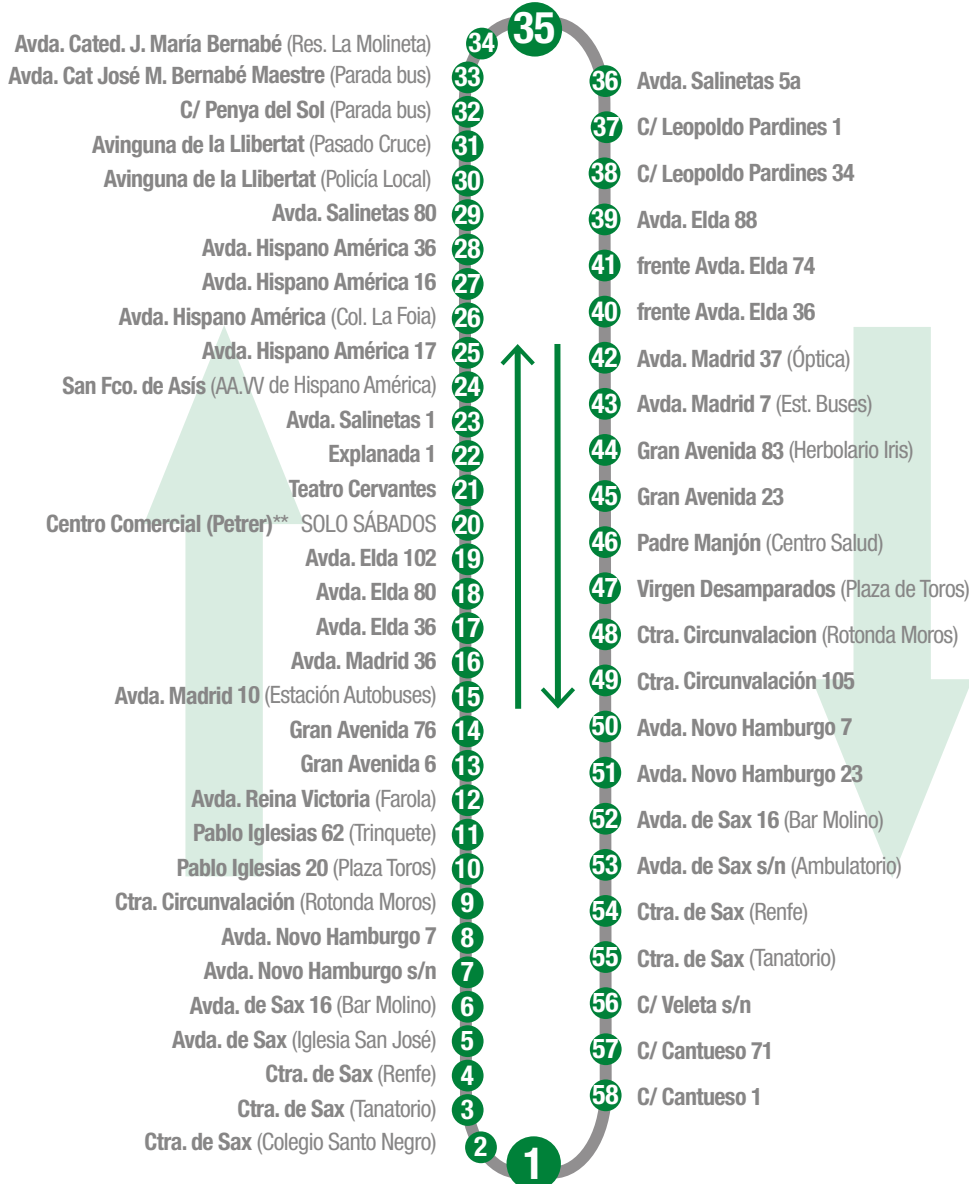

AVDA. SALINETAS S/N

CTRA. DE SAX (HOSP. COMARCAL ELDA)

HORARIOS

	SALIDAS Avda. Hispano América (Col. La Foia)	SALIDAS Ctra. de Sax (H. Comarcal Elda)
Laborables	07:00*-07:45-08:30*-09:15-10:00-10:45 11:30-12:15-13:00*-14:30*-16:00 17:30-19:00*-20:30	07:45*-08:30-09:15*-10:00-10:45-11:30-12:15 13:45*-15:15*-16:45-18:15-19:45*
Sábados	08:30*-16:00*-17:30	07:45*-09:15*- 16:45
	LOS SÁBADOS EFECTUA RECORRIDO POR EL C.C EL MORO EN TODAS LAS EXPEDICIONES	LOS SÁBADOS EFECTUA RECORRIDO POR EL C.C EL MORO EN TODAS LAS EXPEDICIONES
Domingos y Festivos	13:30 - 17:30	14:00 - 18:00

* DE LUNES A VIERNES LABORABLES - Extensión hasta C.S. La Molineta

* SÁBADOS LABORABLES - Extensión hasta C.S. La Molineta