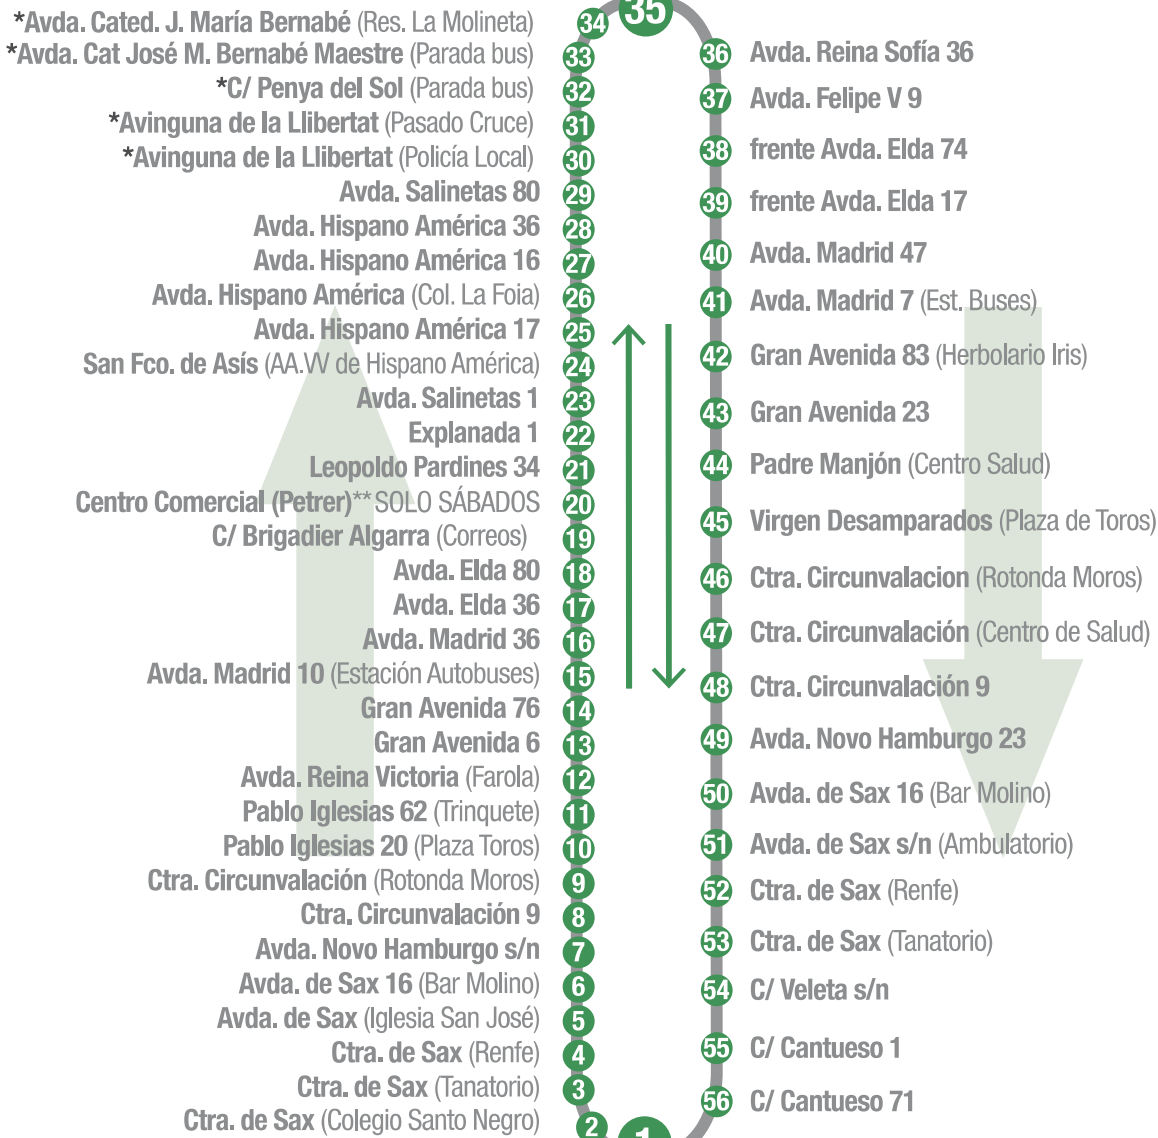

## AVDA. SALINETAS 38

## CTRA. DE SAX (HOSP. COMARCAL ELDA)

USTED ESTA AQUÍ

## HORARIOS

	SALIDAS Avda. Hispano América (Col. La Foia)	SALIDAS Ctra. de Sax (H. Comarcal Elda)
Laborables	07:00*-07:45-08:30*-09:15-10:00-10:45 11:30-12:15-13:00*-14:30*-16:00 17:30-19:00*-20:30	07:45*-08:30-09:15*-10:00-10:45-11:30-12:15* 13:45*-15:15-16:45-18:15*-19:45-21:15
Sábados	08:00-09:30-15:15-16:45	08:45-10:15-16:00-17:30
LOS SÁBADOS EFECTUA RECORRIDO POR EL C.C EL MORO EN TODAS LAS EXPEDICIONES		
Domingos y Festivos	13:30-17:30	14:00-18:00

\* DE LUNES A VIERNES LABORABLES - Extensión hasta C.S. La Molineta